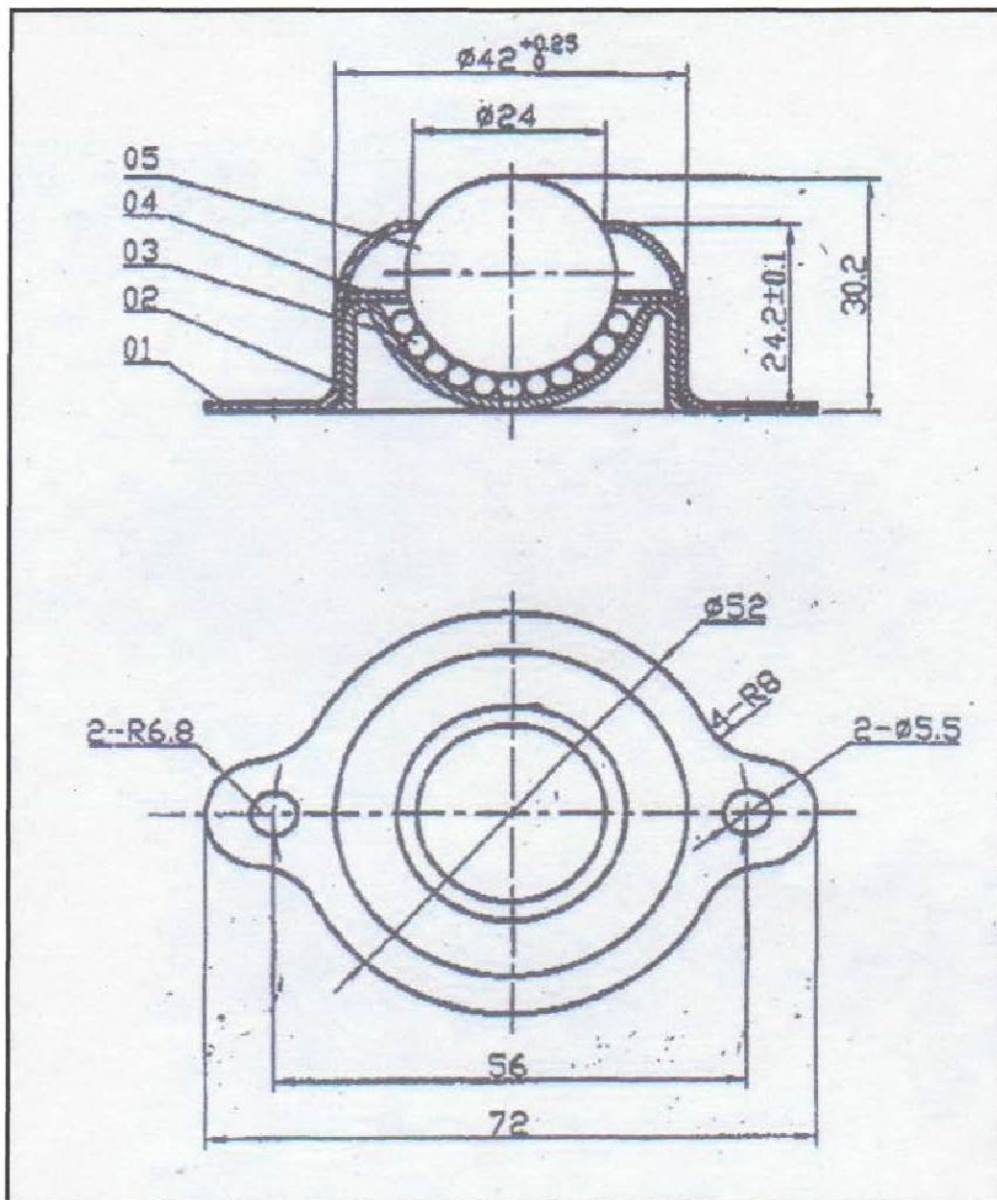

ESFERAS TRANSFERIDORAS ZINCADAS

COD. ET1/35

CAP. CARGA: 35 kg