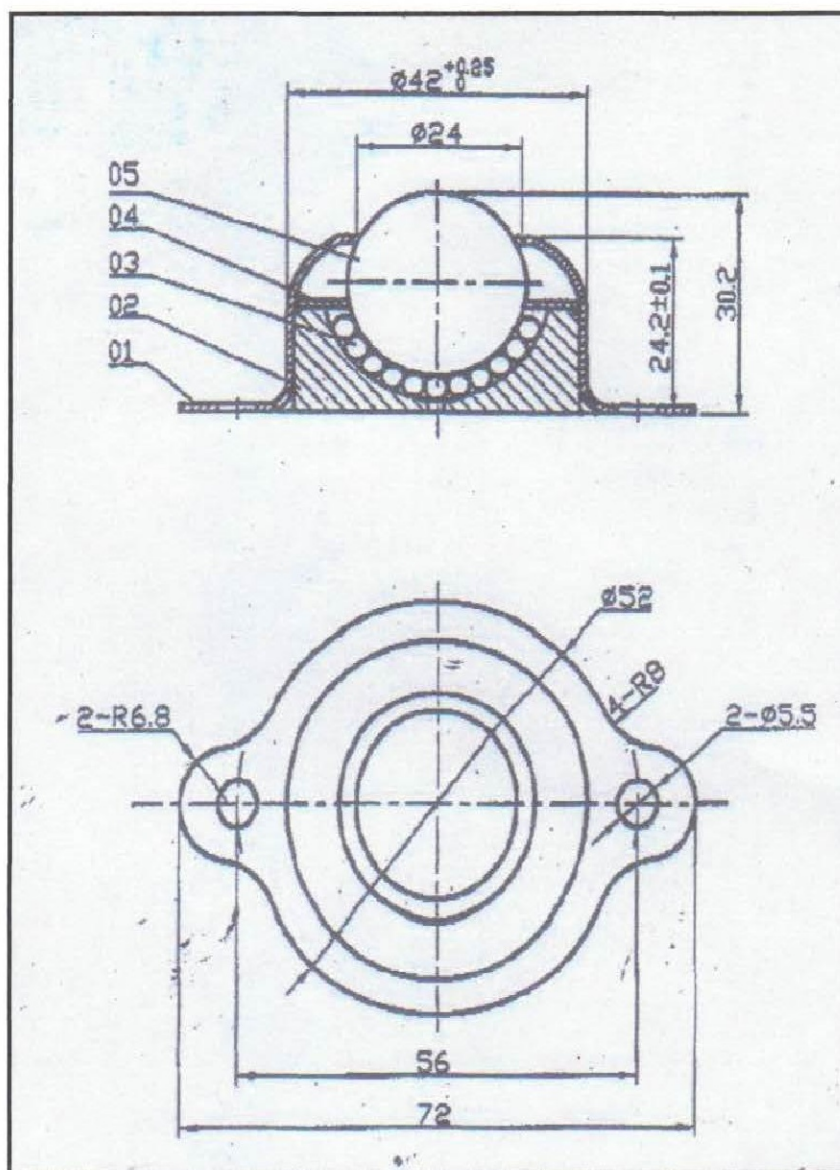

ESFERAS TRANSFERIDORAS ZINCADAS

COD. ET1/70

CAP. CARGA: 70 kg