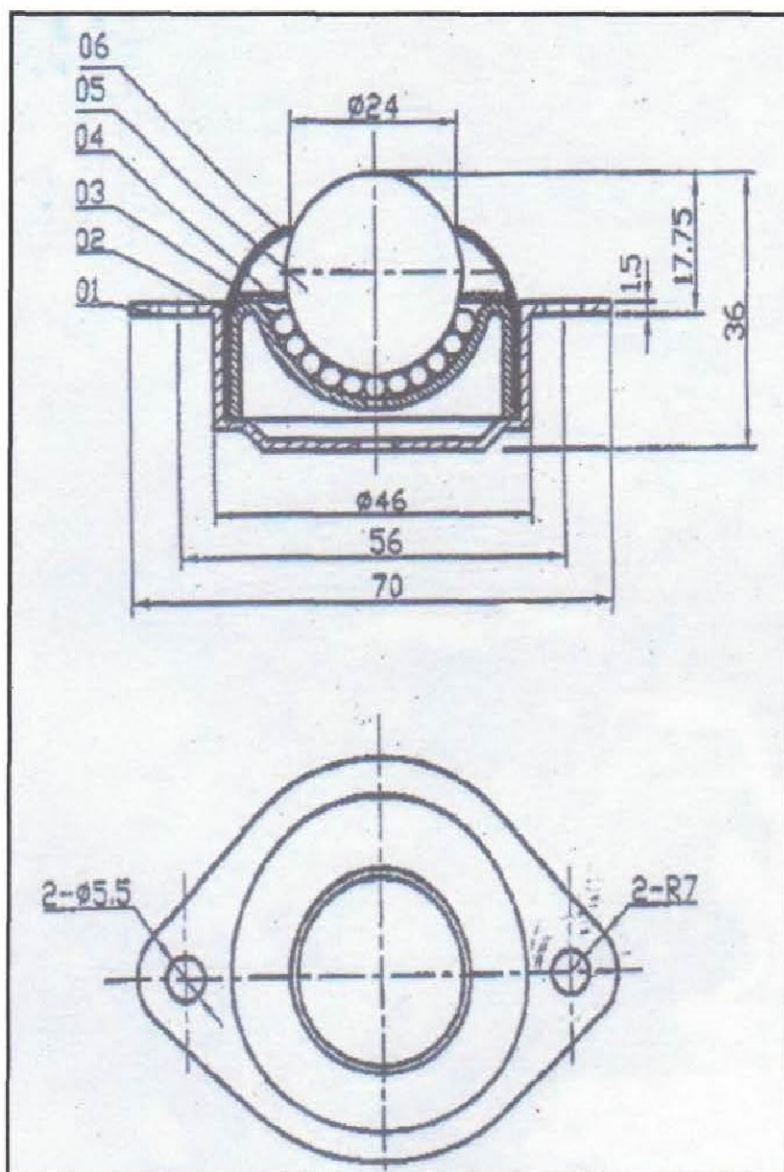

ESFERAS TRANSFERIDORAS ZINCADAS

COD. ET2/35

CAP. CARGA: 35 kg