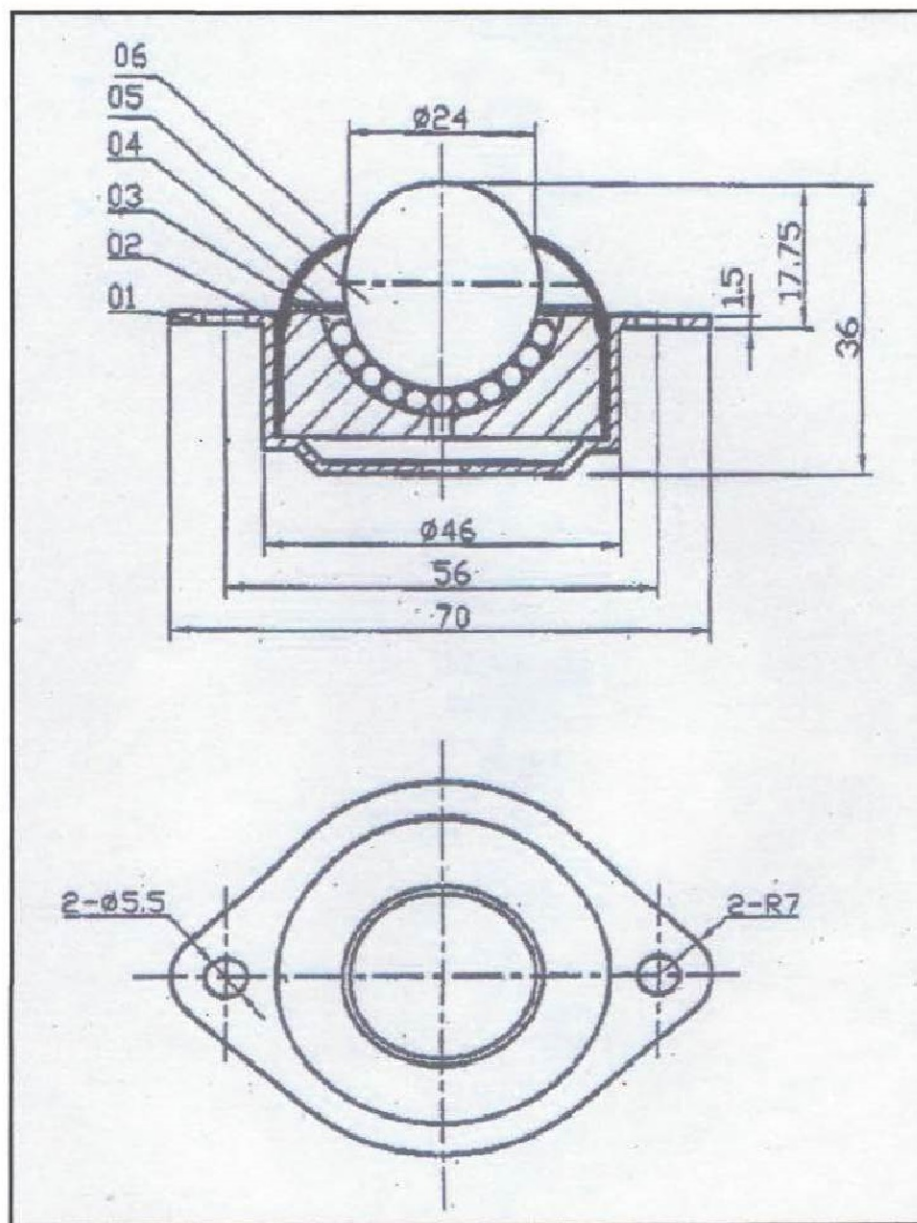

## ESFERAS TRANSFERIDORAS ZINCADAS

COD. ET2/70

CAP. CARGA: 70 kg