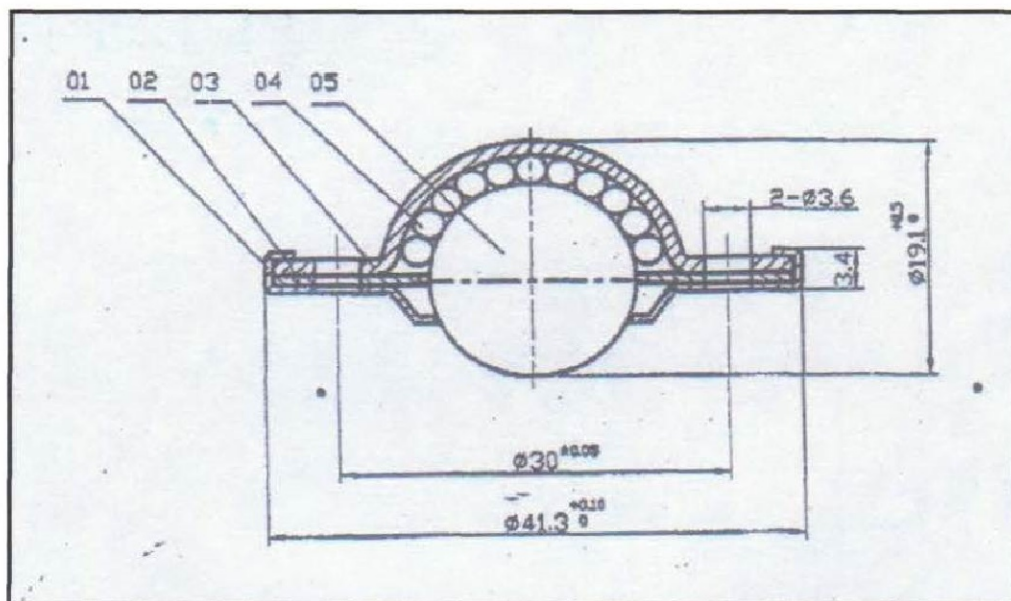

## ESFERAS TRANSFERIDORAS ZINCADAS

COD. ET3/35

CAP. CARGA: 35 kg