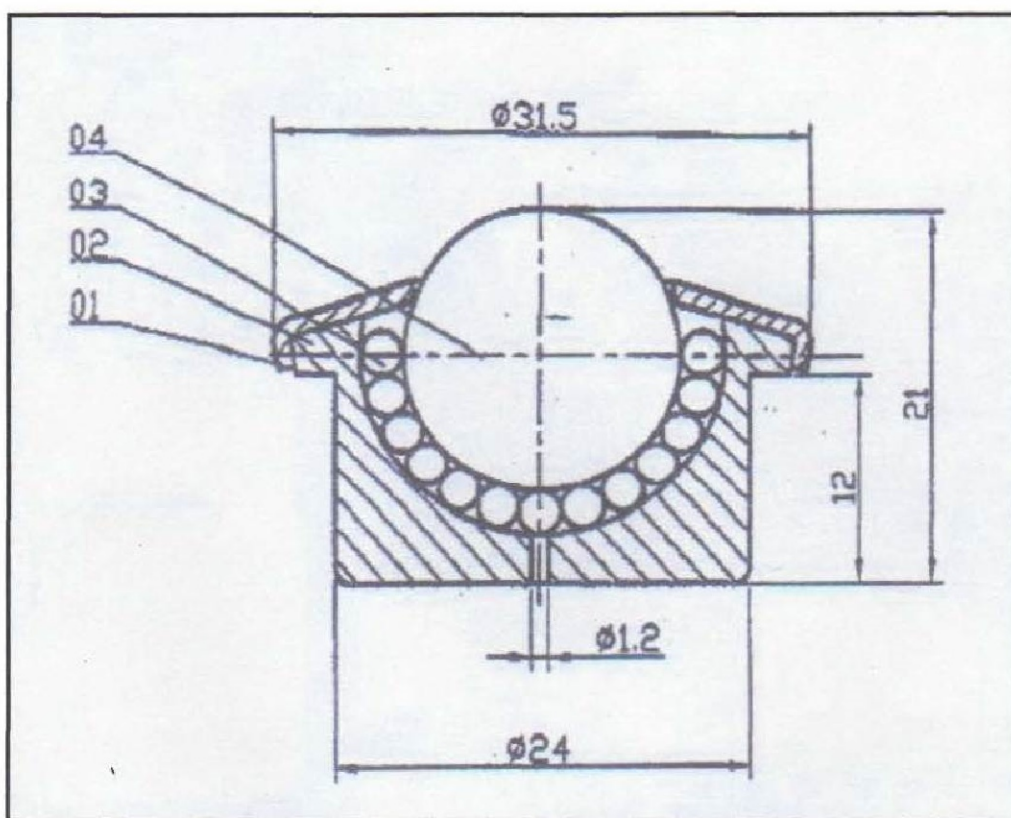

ESFERAS TRANSFERIDORAS ZINCADAS

COD. ET4/70

CAP. CARGA: 70 kg