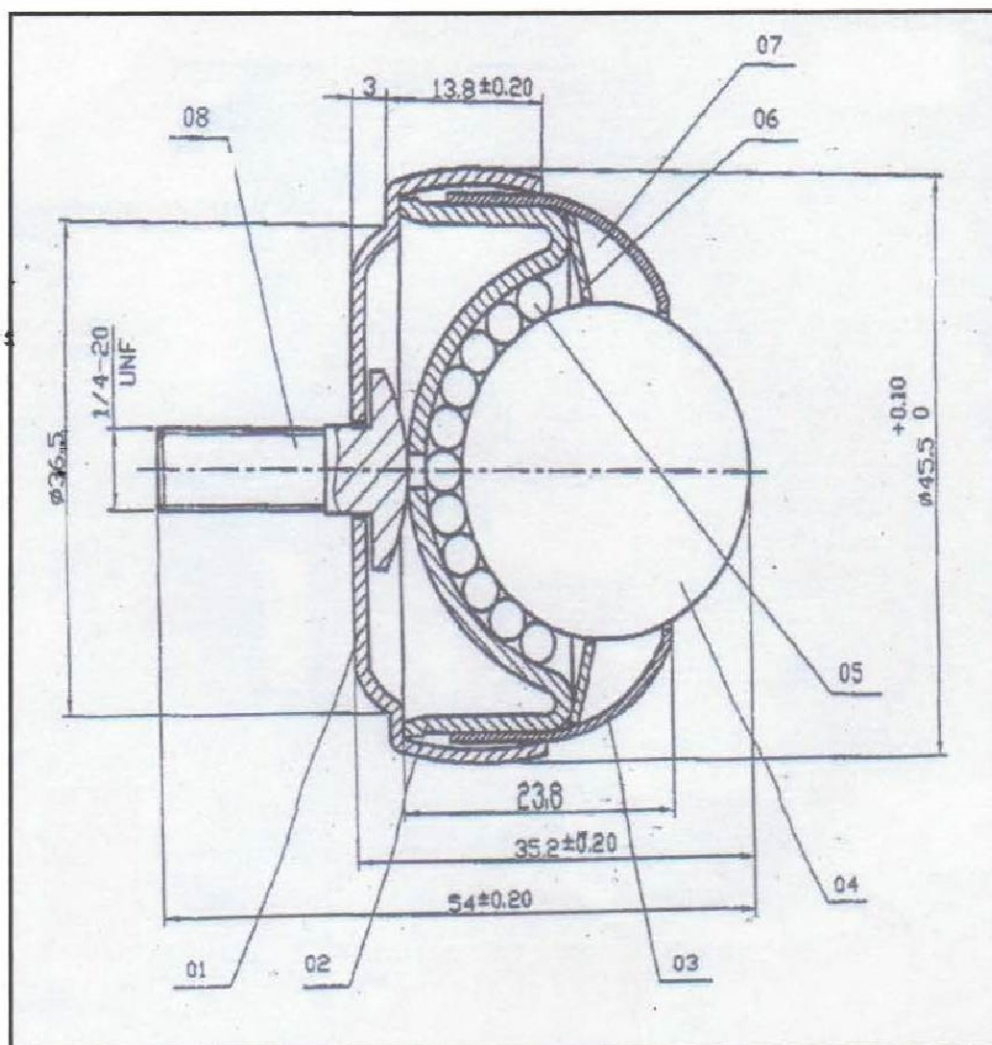

## ESFERAS TRANSFERIDORAS ZINCADAS

COD. ET5/70-ROSCA

CAP. CARGA: 70 kg